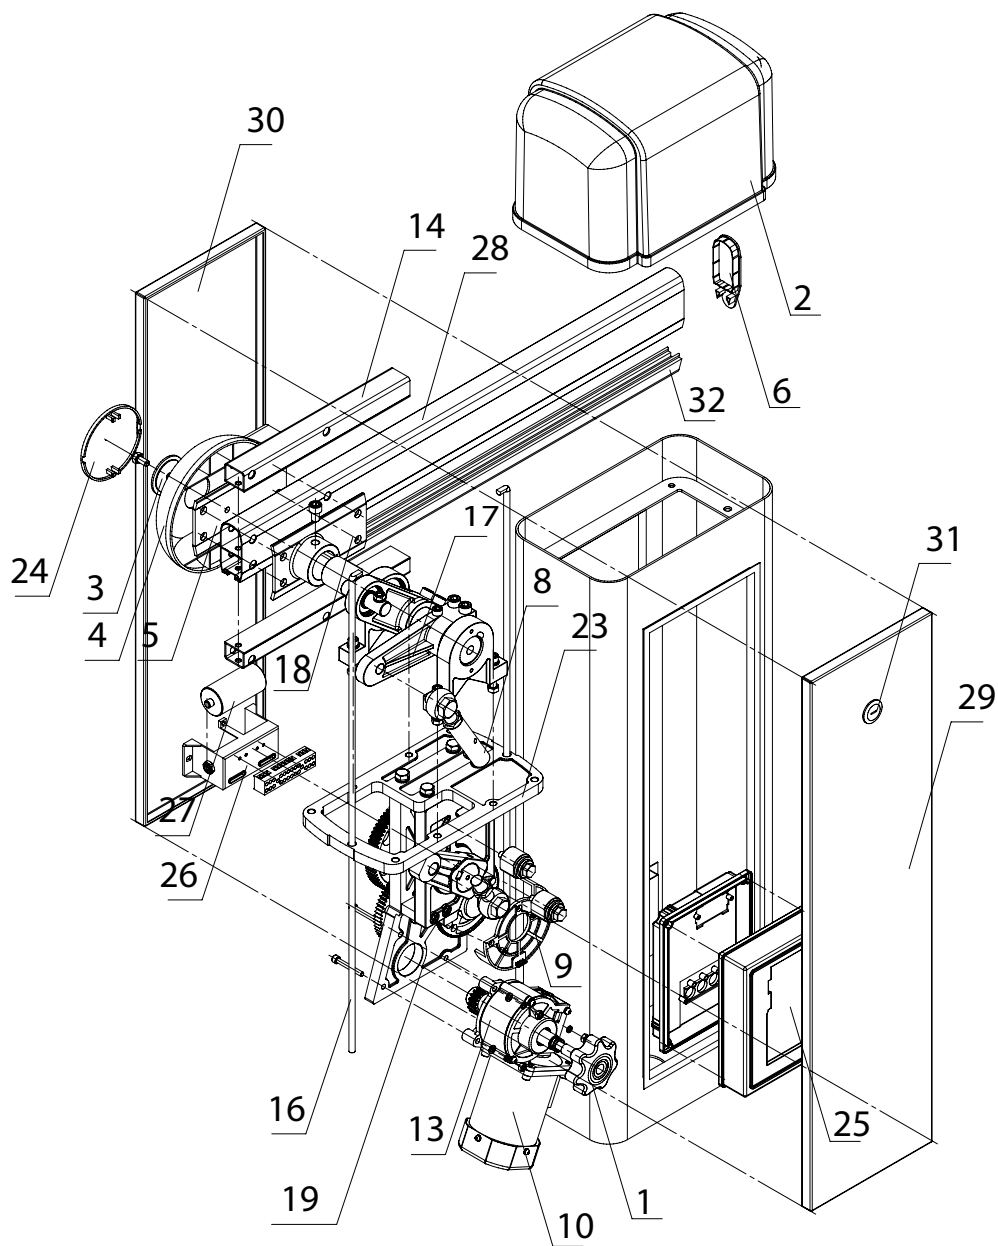

**Каталог запасных частей
привода BARRIER-5000**

№ поз.	Артикул	Наименование
1	BR01	Ручка расцепителя
2	BR02	Верхняя крышка корпуса
3	BR03	Шайба прижимная d 10 / 55 мм
4	BR04	Кожух стрелы
5	BR05	Пластина крепления стрелы
6	BR06	Заглушка
7	BR07	Электродвигатель
8	BR08	Тяга
9	BR09	Блок концевых выключателей
10	BR10	Электродвигатель с редуктором и расцепителем в сборе
11	BR11	Пружина балансирующая d 7 мм
12	BR12	Пружина балансирующая d 8 мм
13	BR13	Редуктор двигателя
14	BR14	Закладная пластина
15	BR15	Втулка d 8 / 25 мм (устанавливается на тяге крепления крышки шлагбаума)
16	BR16	Тяга крепления верхней крышки корпуса
17	BR17	Система рычагов
18	BR18	Пластина крепления стрелы
19	BR19	Редуктор в сборе
20	BR20	Шестерня редуктора большая
21	BR21	Шестерня редуктора малая
22	BR22	Пластина крепления редуктора
23	BR23	Пластина основания
24	BR24	Накладка на кожух стрелы с логотипом
25	BR25	Корпус блока управления
26	BR26	Конденсатор на крепежной планке с клеммной колодкой
27	BR27	Конденсатор
28	BOOM-5	Стрела шлагбаума 5 м
29	BR29	Крышка корпуса боковая с замком
30	BR30	Крышка корпуса боковая
31	BR31	Замок крышки корпуса
32	DHSR01	Демпферная накладка для стрелы

41	BR41	Корпус двигателя
42	BR42	Корпус редуктора
43	BR43	Шестерня редуктора
44	BR44	Прокладка
45	BR45	Подшипник редуктора
46	BR46	Задняя крышка корпуса редуктора
47	BR47	Передняя крышка корпуса редуктора
48	BR48	Заглушка
49	BR49	Вентиллятор
50	BR50	Крышка вентилятора
51	BR51	Выходная шестерня редуктора
52	BR52	Шпонка
23	BR23	Станина редуктора
54	BR54	Малое основание редуктора
22	BR22	Большое основание редуктора
56	BR56	Промежуточный кронштейн крепления
57	BR57	Ведущая шестерня концевиков
58	BR58	Ведомая шестерня концевиков
59	BR59	Ось рычага тяги
60	BR60	Шпонки рычага тяги
61	BR61	Рычаг тяги
62	BR62	Ведомая шестерня редуктора
63	BR63	Прижимная шайба
64	BR64	Шпонка
65	BR65	Ось ведущей шестерни редуктора
66	BR66	Ведущая шестерня редуктора