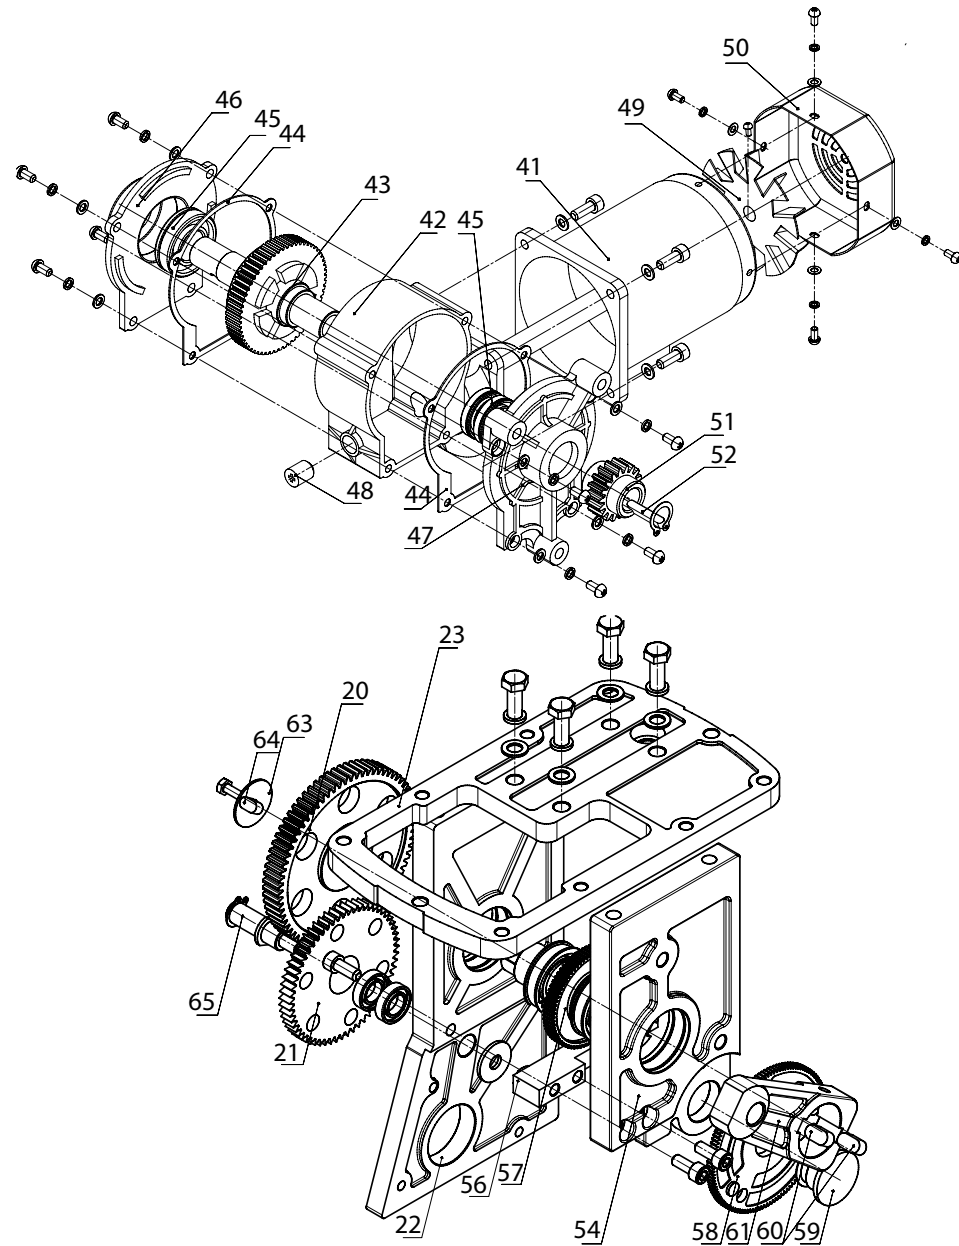

**Каталог запасных частей
привода BARRIER-5000**

№ поз.	Артикул	Наименование
1	BR01	Ручка расцепителя
2	BR02	Верхняя крышка корпуса
3	BR03	Шайба прижимная d 10 / 55 мм
4	BR04	Кожух стрелы
5	BR05	Пластина крепления стрелы
6	BR06	Заглушка
7	BR07	Электродвигатель
8	BR08	Тяга
9	BR09	Блок концевых выключателей
10	BR10	Электродвигатель с редуктором и расцепителем в сборе
11	BR11	Пружина балансирующая d 7 мм
12	BR12	Пружина балансирующая d 8 мм
13	BR13	Редуктор двигателя
14	BR14	Закладная пластина
15	BR15	Втулка d 8 / 25 мм (устанавливается на тяге крепления крышки шлагбаума)
16	BR16	Тяга крепления верхней крышки корпуса
17	BR17	Система рычагов
18	BR18	Пластина крепления стрелы
19	BR19	Редуктор в сборе
20	BR20	Шестерня редуктора большая
21	BR21	Шестерня редуктора малая
22	BR22	Пластина крепления редуктора
23	BR23	Пластина основания
24	BR24	Накладка на кожух стрелы с логотипом
25	BR25	Корпус блока управления
26	BR26	Конденсатор на крепежной планке с клеммной колодкой
27	BR27	Конденсатор
28	BOOM-5	Стрела шлагбаума 5 м
29	BR29	Крышка корпуса боковая с замком
30	BR30	Крышка корпуса боковая
31	BR31	Замок крышки корпуса
32	DHSR01	Демпферная накладка для стрелы

41	BR41	Корпус двигателя
42	BR42	Корпус редуктора
43	BR43	Шестерня редуктора
44	BR44	Прокладка
45	BR45	Подшипник редуктора
46	BR46	Задняя крышка корпуса редуктора
47	BR47	Передняя крышка корпуса редуктора
48	BR48	Заглушка
49	BR49	Вентиллятор
50	BR50	Крышка вентилятора
51	BR51	Выходная шестерня редуктора
52	BR52	Шпонка
23	BR23	Станина редуктора
54	BR54	Малое основание редуктора
22	BR22	Большое основание редуктора
56	BR56	Промежуточный кронштейн крепления
57	BR57	Ведущая шестерня концевиков
58	BR58	Ведомая шестерня концевиков
59	BR59	Ось рычага тяги
60	BR60	Шпонки рычага тяги
61	BR61	Рычаг тяги
62	BR62	Ведомая шестерня редуктора
63	BR63	Прижимная шайба
64	BR64	Шпонка
65	BR65	Ось ведущей шестерни редуктора
66	BR66	Ведущая шестерня редуктора